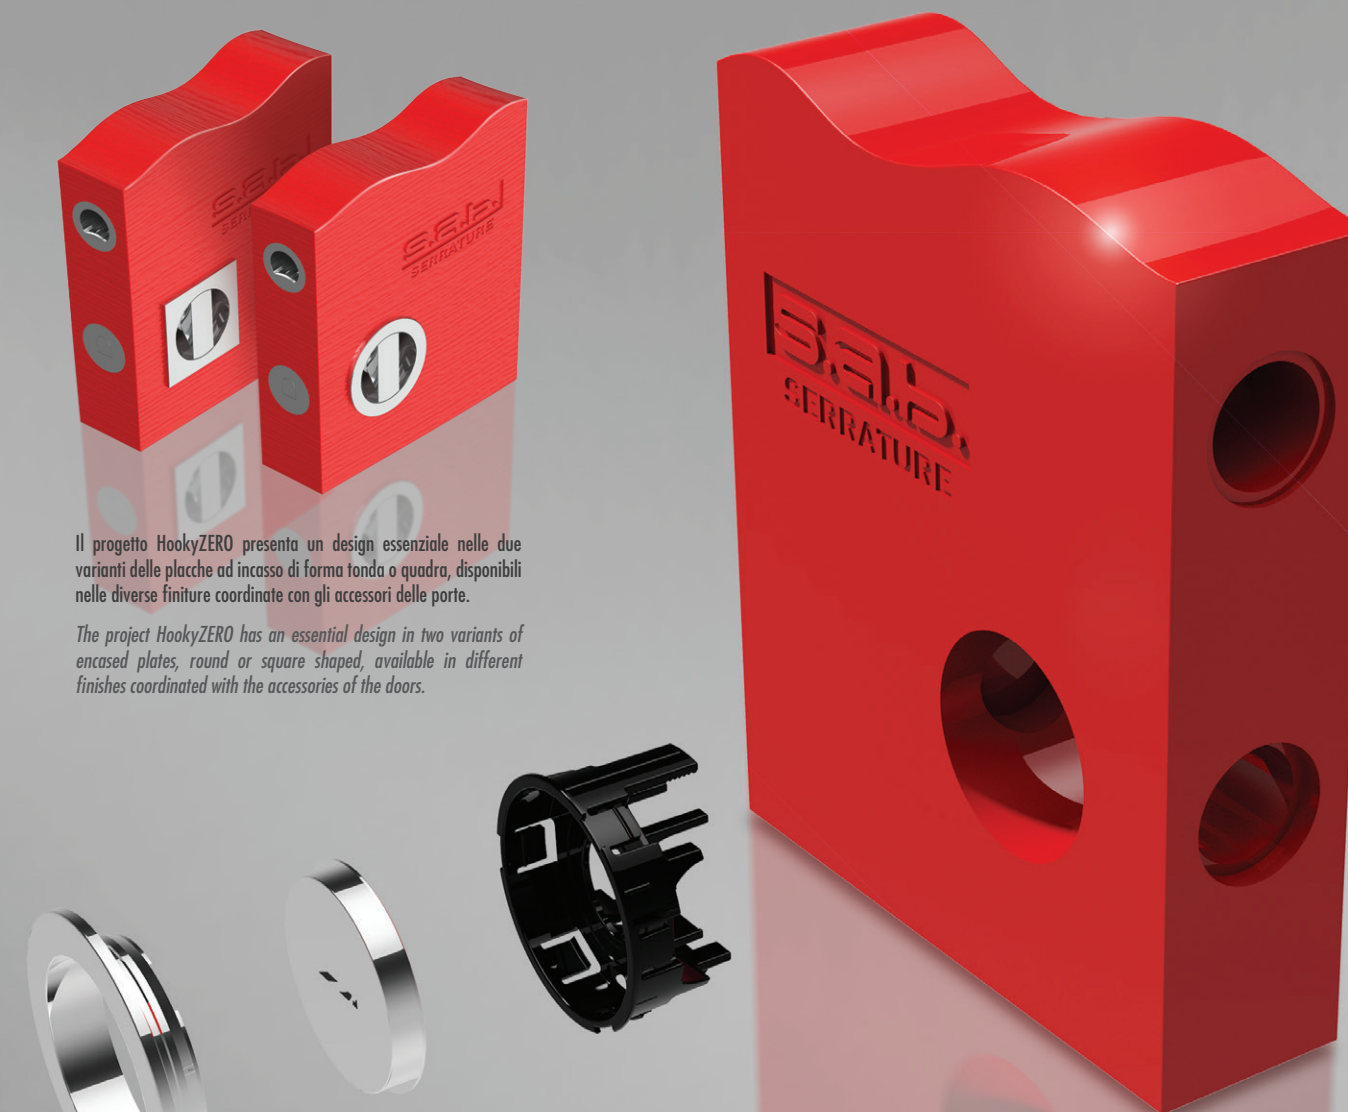

Il progetto HookyZERO presenta un design essenziale nelle due varianti delle placche ad incasso di forma tonda o quadra, disponibili nelle diverse finiture coordinate con gli accessori delle porte.
The project HookyZERO has an essential design in two variants of encased plates, round or square shaped, available in different finishes coordinated with the accessories of the doors.