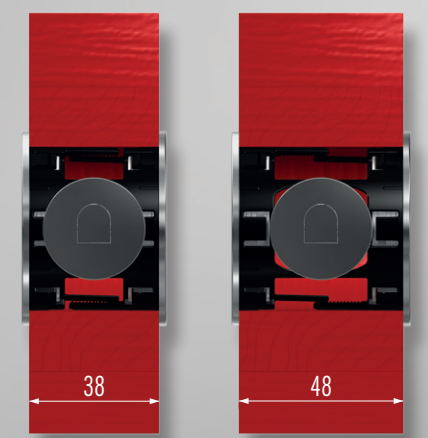

**02801 K20**  
Kit HookyZERO con Placche incasso Tonde | Pomolo + Emergenza  
Kit HookyZERO with Round encased plates | Knob + Emergency

Codice Code	Finitura Finishing	🚪	➡	🏠
02801 50	K20	50	1	36
<b>OLV</b>	<b>OCL</b>	<b>OCS</b>	<b>ONS</b>	<b>OGR</b>

**02801 K25**  
Kit HookyZERO con Placche incasso Quadro | Pomolo + Emergenza  
Kit HookyZERO with Square encased plates | Knob + Emergency

Codice Code	Finitura Finishing	🚪	➡	🏠
02801 50	K25	50	1	36
<b>OLV</b>	<b>OCL</b>	<b>OCS</b>	<b>ONS</b>	<b>OGR</b>

Il progetto HookyZERO presenta un design essenziale nelle due varianti delle placche ad incasso di forma tonda o quadra, disponibili nelle diverse finiture coordinate con gli accessori delle porte.  
The project HookyZERO has an essential design in two variants of encased plates, round or square shaped, available in different finishes coordinated with the accessories of the doors.

Il montaggio del kit HookyZERO, serratura e placche ad incasso, avviene senza l'utilizzo di attrezzi e viti, adattandosi automaticamente allo spessore del pannello porta da 38mm fino a 48mm.  
The kit HookyZERO, lock and encased plates, is mounted without tools and screws, adapting automatically to the thickness of the door panel from 38mm up to 48mm.