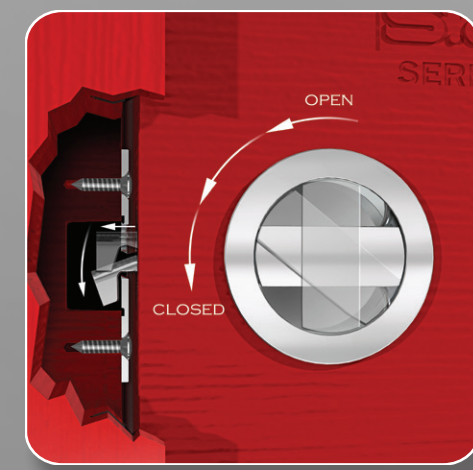

L'ampia tolleranza tra gancio e foro della contropiastro che lo accoglie (+/- 4,5mm), compensa abbondantemente eventuali disallineamenti della porta rispetto alle tradizionali serrature a gancio.
The wide tolerance between the hook and the hole of the striker that receives it (+/- 4,5mm), compensates any misalignments of the door compared to the traditional hook locks.

Le dimensioni ridotte del gancio ed il particolare movimento, traslante e rotatorio solo nella parte finale, rendono l'aggancio della contropiastro sicuro e agevole.
The small size of the hook and its particular movement, translating and rotating only at the end, make the hooking of the striker safe and smoothly.