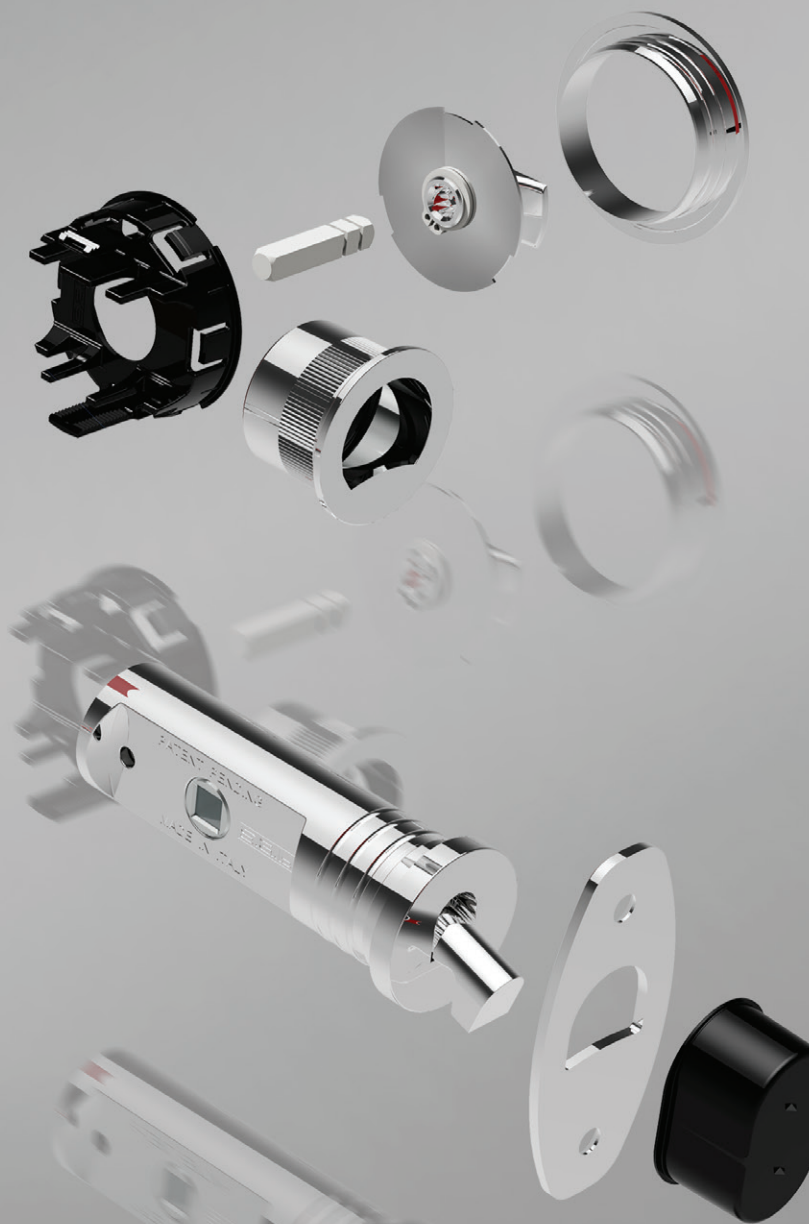

**FINITURE - FINISHINGS**

**ARTICOLI - ARTICLES**

**02801**  
Serratura da infilare a gancio per porte scorrevoli | Azionamento quadro 6mm  
Hook-bolt Lock for sliding doors | Square hole 6mm movement

Codice Code	Finitura Finishing	🚪	➡	🏠
02801 50	K20	50	1	36
<b>OLV</b>	<b>OCL</b>	<b>OCS</b>	<b>ONS</b>	<b>OGR</b>

**02801 K20**  
Kit HookyZERO con Placche incasso Tonde | Pomolo + Emergenza  
Kit HookyZERO with Round encased plates | Knob + Emergency

Codice Code	Finitura Finishing	🚪	➡	🏠
02801 50	K20	50	1	36
<b>OLV</b>	<b>OCL</b>	<b>OCS</b>	<b>ONS</b>	<b>OGR</b>

Il montaggio del kit HookyZERO, serratura e placche ad incasso, avviene senza l'utilizzo di attrezzi e viti, adattandosi automaticamente allo spessore del pannello porta da 38mm fino a 48mm.  
The kit HookyZERO, lock and encased plates, is mounted without tools and screws, adapting automatically to the thickness of the door panel from 38mm up to 48mm.