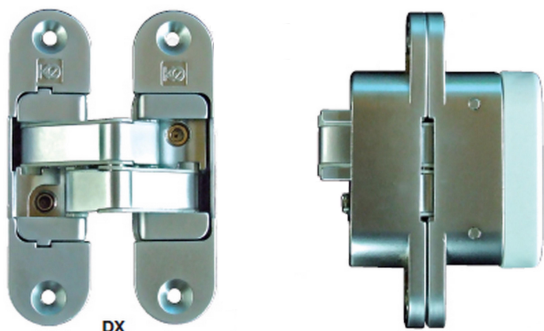

Połączany błyszczący, do drzwi prawych KB-K6200-SX-OZ

Przyrząd do montażu KB-K62-DIMA.S

Zestaw przyrządów na listwie KB-K62-DIMA

Frez KB-K69-FRESA

Zawias z osłonką

Zawias bez osłonki

KOBLENZ - Zawias KUBICA 6200 NOWA

Nośność: 2 zawiasy* - 45 kg

Do drzwi bezprzylgowych o grubości min. 32 mm

Kąt otwarcia 180°

Uniwersalny

Znal

Otworowanie identyczne jak w przypadku 6200 prawych/lewych

KOBLENZ - Zawias KUBICA 6700

DX

Do drzwi bezprzylgowych o grubości
min. 40 mm
Kąt otwarcia 180°
Do drzwi lewych lub prawych
Znal

- Chromowany matowy, do drzwi lewych KB-K6700-DX-CS
- Chromowany matowy, do drzwi prawych KB-K6700-SX-CS
- Niklowany matowy, do drzwi lewych KB-K6700-DX-NS
- Niklowany matowy, do drzwi prawych KB-K6700-SX-NS
- Połączany błyszczący, do drzwi lewych KB-K6700-DX-OZ
- Połączany błyszczący, do drzwi prawych KB-K6700-SX-OZ
- Przyrząd do montażu KB-K68-DIMA.S
- Zestaw przyrządów na listwie KB-K68-DIMA
- Frez KB-K68-FRESA