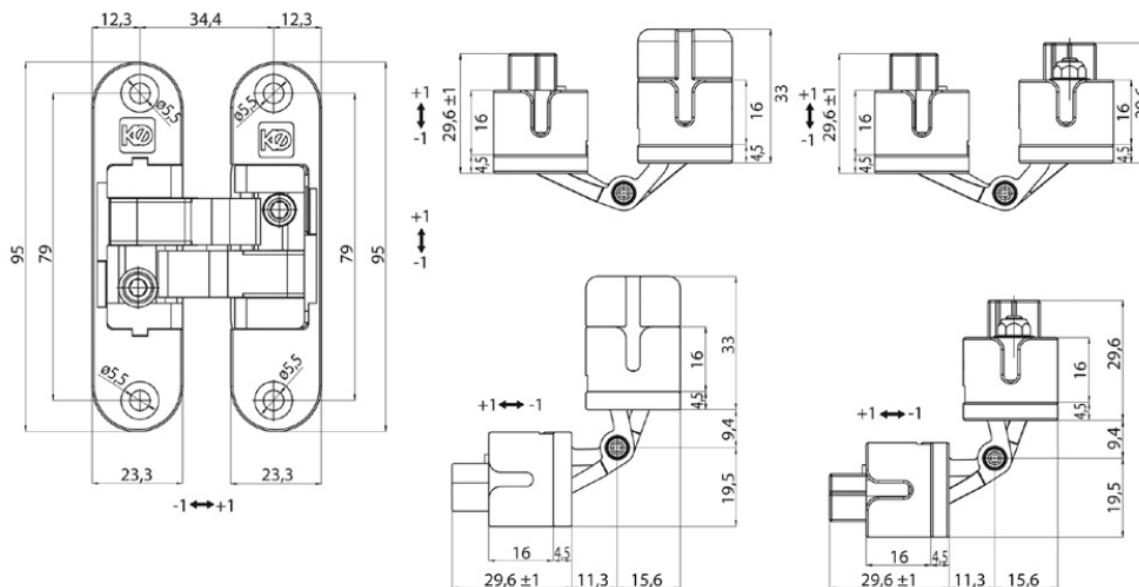

Do drzwi bezprzylgowych o grubości
min. 32 mm

Kąt otwarcia 180°

Do drzwi lewych lub prawych

Znal

Nośność: 3 zawiasy*

Szerokość drzwi (mm) / Ciężar drzwi (kg)

600	57
700	52
800	47
900	45

Chromowany matowy, do drzwi lewych KB-K6200-DX-CS

Chromowany matowy, do drzwi prawych KB-K6200-SX-CS

Niklowany matowy, do drzwi lewych KB-K6200-DX-NS

Niklowany matowy, do drzwi prawych KB-K6200-SX-NS

Połączany błyszczący, do drzwi lewych KB-K6200-DX-OZ

Połączany błyszczący, do drzwi prawych KB-K6200-SX-OZ

Przyrząd do montażu KB-K62-DIMA.S

Zestaw przyrządów na listwie KB-K62-DIMA

Frez KB-K69-FRESA

Zawias z osłonką

Zawias bez osłonki