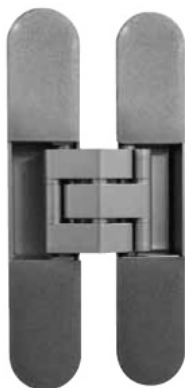

KOBLENZ - Zawias KU BI 7080

Do drzwi bezprzylgowych o grubości min. 40 mm

Maksymalne wymiary drzwi 900 x 2100 mm

Kąt otwarcia 180°

Nośność 2 szt. max. 80 kg

Nośność 3 szt. max. 100 kg

Znal

Chromowany matowy KB-K7080-CS

Niklowany matowy KB-K7080-NS

W kolorze stali nierdzewnej KB-K7080-EA

Nakładka plastikowa biała KB-K708-COVER-BI

Nakładka plastikowa czarna KB-K708-COVER-NR

Przyrząd do montażu KB-K708-DIMA.S