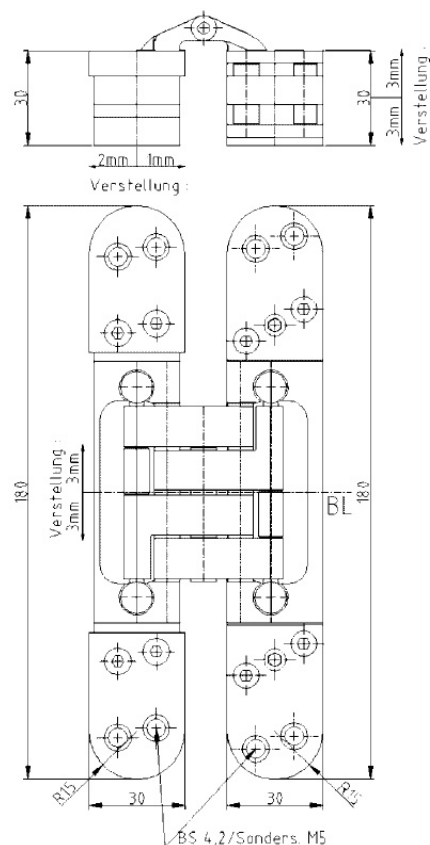

Nośność: 40kg dla 2 zawiasów

Wykończenie: lakier srebrny

Regulacja w trzech płaszczyznach

Uniwersalny - prawy/lewy

Dostępna wersja DESIGN - z nakładkami maskującymi wkręty

BaSys - Zawias PIVOTA DX61

Producent: Bartels Systembeschläge GmbH