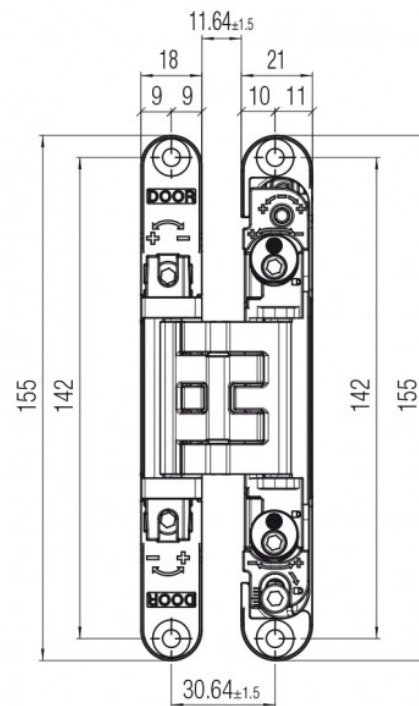

Znal

KOBLENZ - Zawias K 2400

Do drzwi bezprzylgowych o grubości min. 25 mm

Maksymalne wymiary drzwi 900 x 2100 mm

Kąt otwarcia 180°

Nośność 2 szt. max. 40 kg

Nośność 3 szt. max. 50 kg

Znal