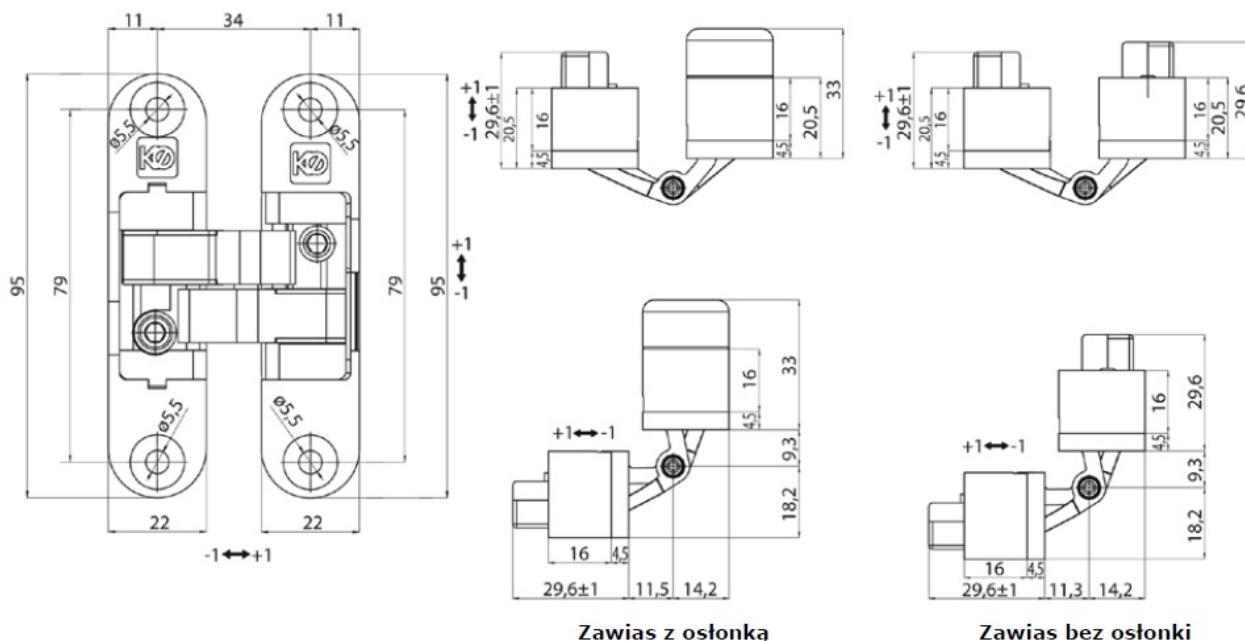

Do drzwi bezprzylgowych o grubości
min. 30 mm
Kąt otwarcia 180°
Do drzwi lewych lub prawych
Polyglass (kompozyt)

- Chromowany matowy, do drzwi lewych KB-K6900-DX-CS
- Chromowany matowy, do drzwi prawych KB-K6900-SX-CS
- Niklowany matowy, do drzwi lewych KB-K6900-DX-NS
- Niklowany matowy, do drzwi prawych KB-K6900-SX-NS
- Połączany matowy, do drzwi lewych KB-K6900-DX-OZ
- Połączany matowy, do drzwi prawych KB-K6900-SX-OZ
- Przyrząd do montażu KB-K69-DIMA.S
- Zestaw przyrządów na listwie KB-K69-DIMA
- Frez KB-K69-FRESA

Nośność: 3 zawiasy*	
Szerokość drzwi (mm) / Ciężar drzwi (kg)	
600	40
700	37
800	35
900	33