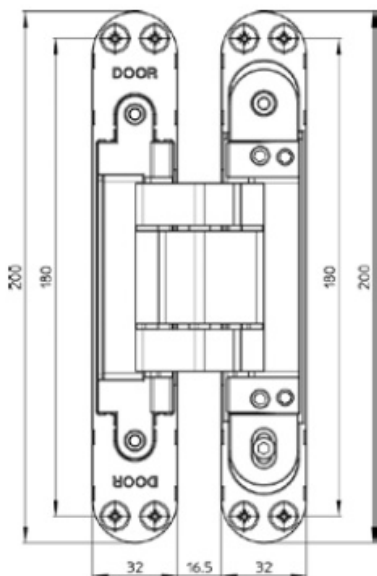

Do drzwi bezprzylgowych o grubości min. 40 mm

Maksymalne wymiary drzwi 900 x 2100 mm

Kąt otwarcia 180°

Nośność 2 szt. max. 120 kg

Nośność 3 szt. max. 140 kg

Znal

Chromowany matowy KB-K7120-CS

Niklowany matowy KB-K7120-NS

W kolorze stali nierdzewnej KB-K7120-EA

Nakładka plastikowa biała KB-K712-COVER-BI

Nakładka plastikowa czarna KB-K712-COVER-NR

Przyrząd do montażu KB-K712-DIMA.S

Zestaw (pręt z dwoma przyrządami) KB-K712-DIMA

Frez KB-K69-FRESA

KOBLENZ - Zawias KU BI 7200

Do drzwi bezprzylgowych o grubości min. 40 mm

Maksymalne wymiary drzwi 900 x 2400 mm

Kąt otwarcia 180°

Nośność . max. 200

Znal