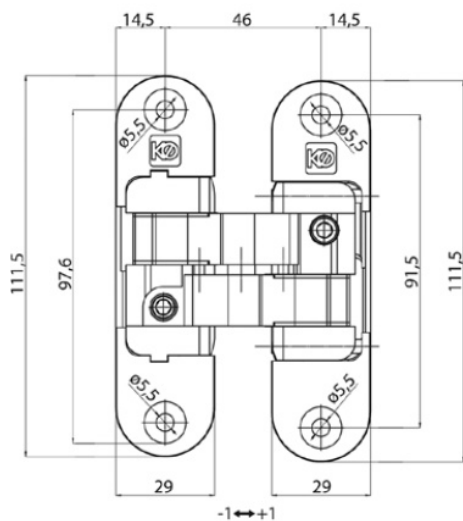

Zawias z osłonką

Zawias bez osłonki