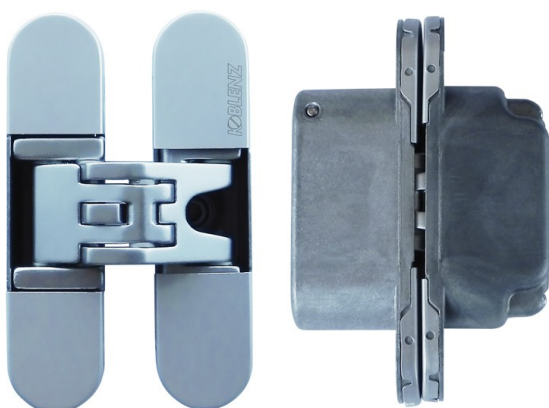

KOBLENZ - Zawias KUBICA 6200

Do drzwi bezprzylgowych o grubości
min. 32 mm

Kąt otwarcia 180°

Do drzwi lewych lub prawych

Znal

Nośność: 3 zawiasy*

Szerokość drzwi (mm) / Ciężar drzwi (kg)

600	57
700	52
800	47
900	45

Połączany błyszczący, do drzwi prawych KB-K6200-SX-OZ

Przyrząd do montażu KB-K62-DIMA.S

Zestaw przyrządów na listwie KB-K62-DIMA

Frez KB-K69-FRESA

Zawias z osłonką

Zawias bez osłonki

KOBLENZ - Zawias KUBICA 6200 NOWA

Nośność: 2 zawiasy* - 45 kg

Do drzwi bezprzylgowych o grubości min. 32 mm

Kąt otwarcia 180°

Uniwersalny

Znal

Otworowanie identyczne jak w przypadku 6200 prawych/lewych

KOBLENZ - Zawias KUBICA 6700

DX

Do drzwi bezprzylgowych o grubości
min. 40 mm
Kąt otwarcia 180°
Do drzwi lewych lub prawych
Znal

- Chromowany matowy, do drzwi lewych KB-K6700-DX-CS
- Chromowany matowy, do drzwi prawych KB-K6700-SX-CS
- Niklowany matowy, do drzwi lewych KB-K6700-DX-NS
- Niklowany matowy, do drzwi prawych KB-K6700-SX-NS
- Połączany błyszczący, do drzwi lewych KB-K6700-DX-OZ
- Połączany błyszczący, do drzwi prawych KB-K6700-SX-OZ
- Przyrząd do montażu KB-K68-DIMA.S
- Zestaw przyrządów na listwie KB-K68-DIMA
- Frez KB-K68-FRESA