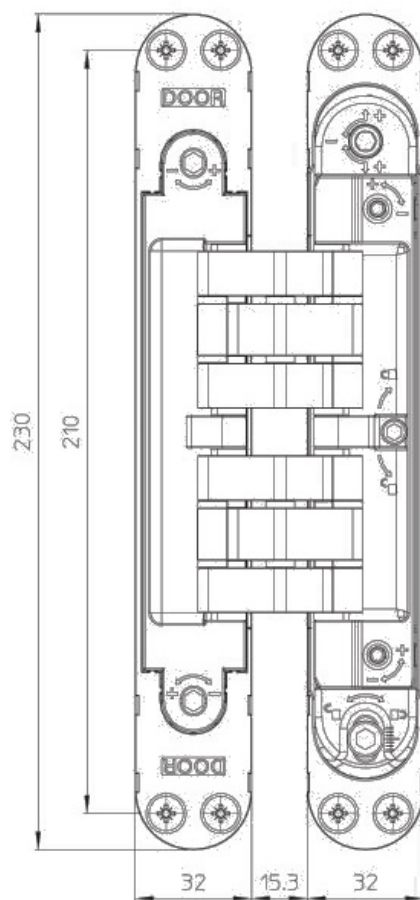

Znal

KOBLENZ - Zawias K 2400

Do drzwi bezprzylgowych o grubości min. 25 mm

Maksymalne wymiary drzwi 900 x 2100 mm

Kąt otwarcia 180°

Nośność 2 szt. max. 40 kg

Nośność 3 szt. max. 50 kg

Znal