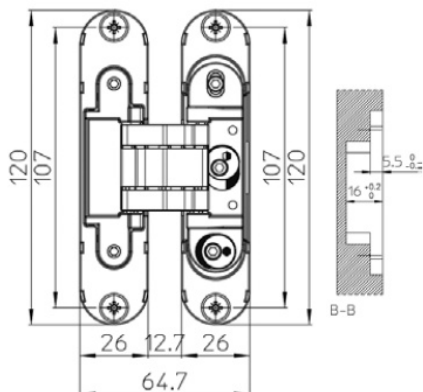

KOBLENZ - Zawias KU BI 7000

Do drzwi bezprzylgowych o grubości min. 35 mm

Maksymalne wymiary drzwi 900 x 2100 mm

Kąt otwarcia 180°

Znal

Nośność: 3 zawiasy - 50kg

Nośność: 2 zawiasy - 40kg

Chromowany matowy KB-K7000-CS

Nakładka plastikowa biała KB-K70-COVER-BI

Nakładka plastikowa czarna KB-K70-COVER-NR

Przyrząd do montażu KB-K70-DIMA.S

Zestaw (pręt z dwoma przyrządami) KB-K70-DIMA

Frez KB-K69-FRESA