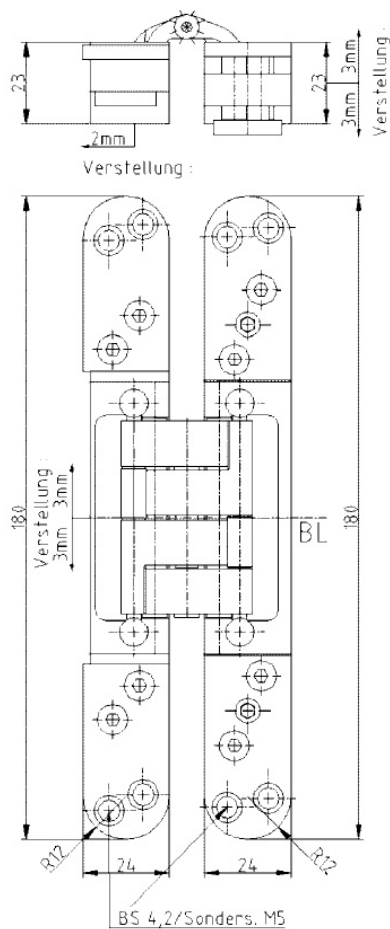

BaSys - Zawias PIVOTA DX38

Producent: Bartels Systembeschläge GmbH

Niewidoczny zawias do drzwi bez przylgi

Nośność: 40kg dla 2 zawiasów

Wykończenie: lakier srebrny

Regulacja w trzech płaszczyznach

Uniwersalny - prawy/lewy

Dostępna wersja DESIGN - z nakładkami maskującymi wkręty