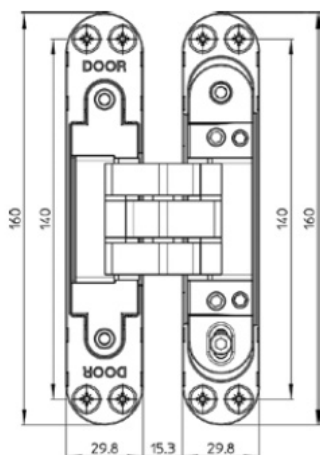

KOBLENZ - Zawias KU BI 7080

Do drzwi bezprzylgowych o grubości min. 40 mm

Maksymalne wymiary drzwi 900 x 2100 mm

Kąt otwarcia 180°

Nośność 2 szt. max. 80 kg

Nośność 3 szt. max. 100 kg

Znal

Chromowany matowy KB-K7080-CS

Niklowany matowy KB-K7080-NS

W kolorze stali nierdzewnej KB-K7080-EA

Nakładka plastikowa biała KB-K708-COVER-BI

Nakładka plastikowa czarna KB-K708-COVER-NR

Przyrząd do montażu KB-K708-DIMA.S