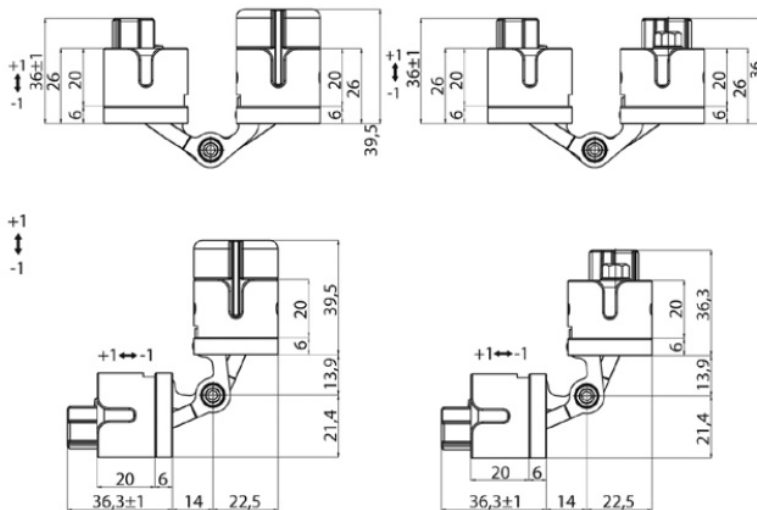

Zawias z osłonką

Zawias bez osłonki