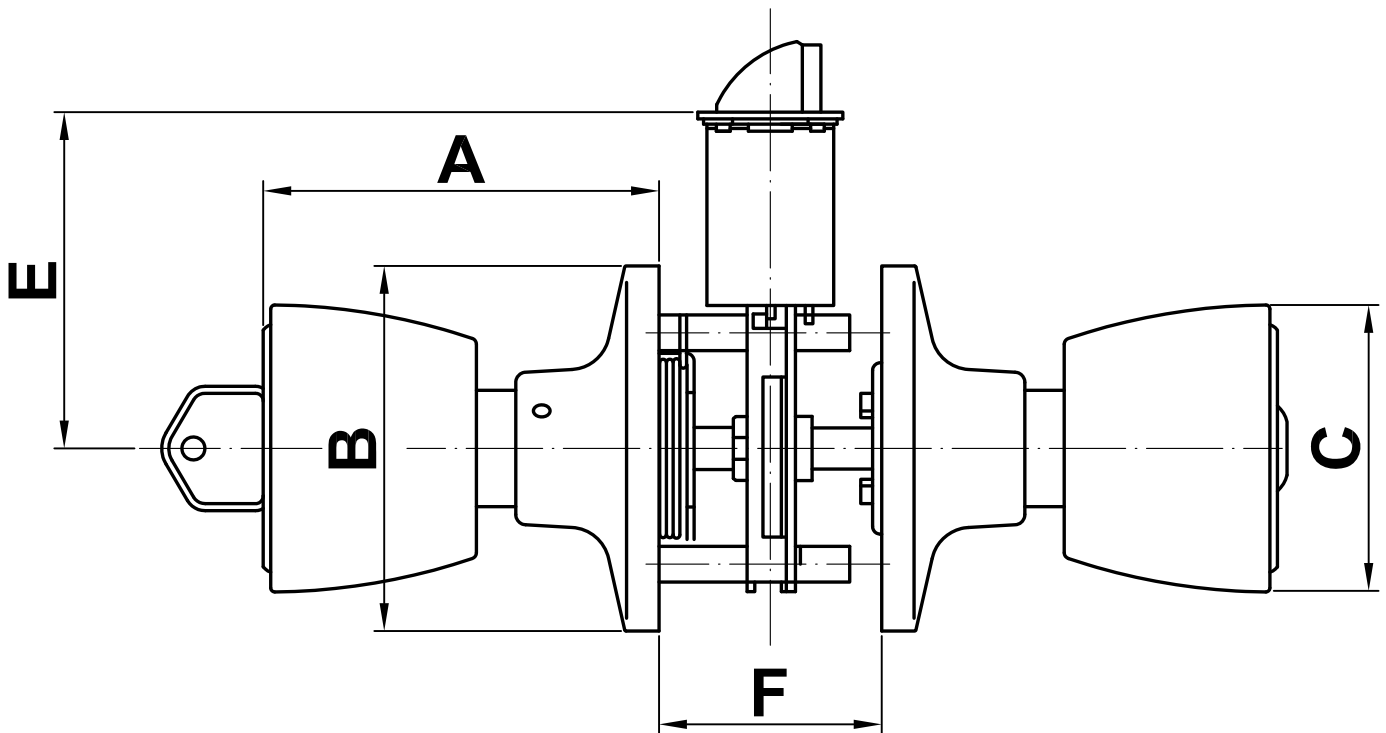

Pomo Mod. 600

A	B	C	E	F
69	Ø64,5	Ø51	60 / 70	35 - 45