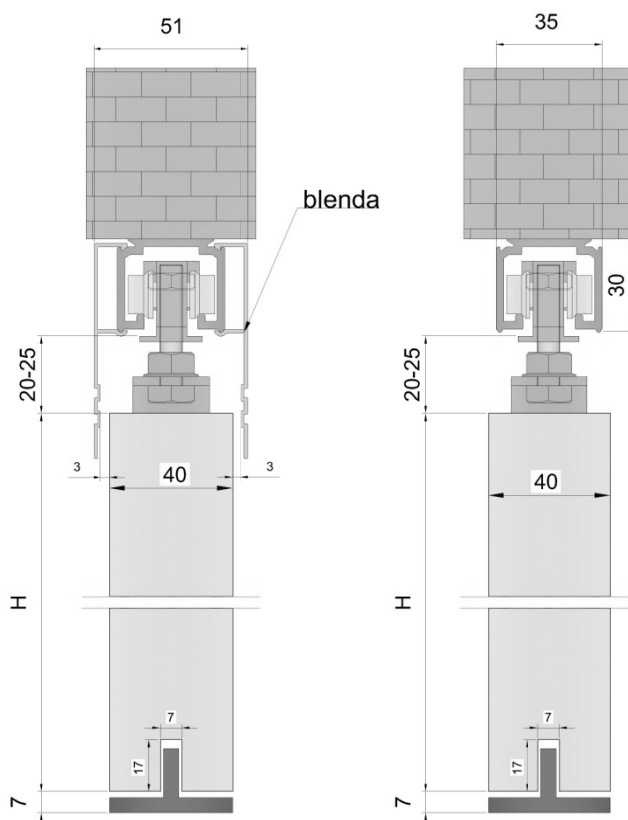

SN120-K

..... blenda

SN120-P

..... Prowadnica SN120

SN120-WS

..... Zestaw jezdny SN120

Standardowa długość systemu [mm]	KOD	Uwagi
1500	SN120/150	max. do szer. drzwi „70”
1800	SN120/180	max. do szer. drzwi „90”
2000	SN120/200	max. do szer. drzwi „100”