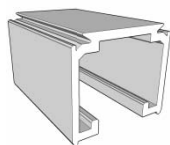

SN120-K

..... blenda

SN120-P

..... Prowadnica SN120

SN120-WS

..... Zestaw jezdny SN120

Standardowa długość systemu [mm]	KOD	Uwagi
1500	SN120/150	max. do szer. drzwi „70”
1800	SN120/180	max. do szer. drzwi „90”
2000	SN120/200	max. do szer. drzwi „100”