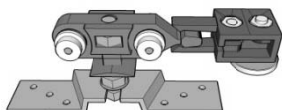

SN120-K

..... blenda

SN120-P

..... Prowadnica SN120

SN120-WS

..... Zestaw jezdny SN120

Standardowa długość systemu [mm]	KOD	Uwagi
1500	SN120/150	max. do szer. drzwi „70”
1800	SN120/180	max. do szer. drzwi „90”
2000	SN120/200	max. do szer. drzwi „100”