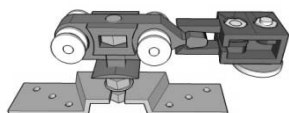

..... Uchwyt prowadnicy

SN135 -U

..... Prowadnica SN135

SN135-P

..... Zestaw jezdny SN135

SN135-WS

Standardowa długość systemu [mm]	KOD	Uwagi
1500	SN135/150	max. do szer. drzwi „70”
1800	SN135/180	max. do szer. drzwi „90”
2000	SN135/200	max. do szer. drzwi „100”