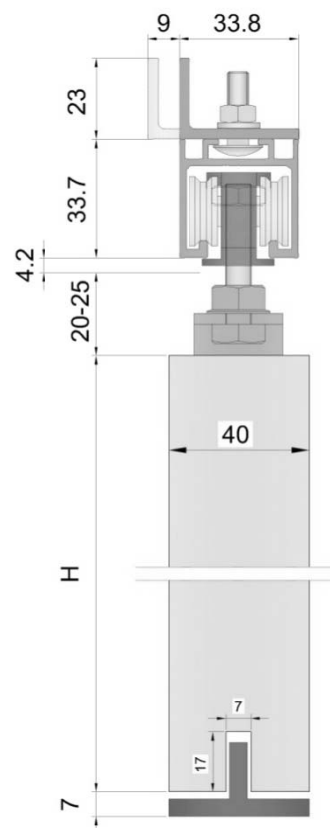

..... Uchwyt prowadnicy

SN135 -U

..... Prowadnica SN135

SN135-P

..... Zestaw jezdny SN135

SN135-WS

Standardowa długość systemu [mm]	KOD	Uwagi
1500	SN135/150	max. do szer. drzwi „70”
1800	SN135/180	max. do szer. drzwi „90”
2000	SN135/200	max. do szer. drzwi „100”