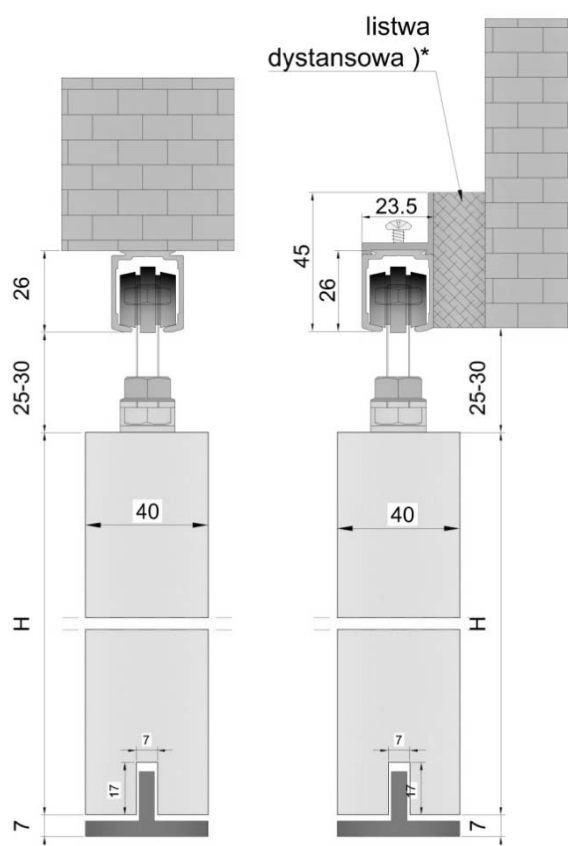

SN50/SN65-U

..... Uchwyt prowadnicy

SN50-P

..... Prowadnica SN50

SN50-WS

..... Zestaw jezdny SN50

)* - grubość listwy dystansowej zależy od warunków zabudowy.

Standardowa długość systemu [mm]	KOD	Uwagi
1500	SN50/150	max. do szer. drzwi „70”
1800	SN50/180	max. do szer. drzwi „90”
2000	SN50/200	max. do szer. drzwi „100”