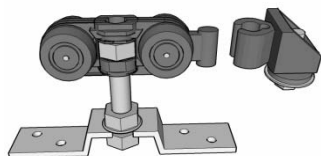

SN50/SN65-U

..... Uchwyt prowadnicy

SN50-P

..... Prowadnica SN50

SN50-WS

..... Zestaw jezdny SN50

)* - grubość listwy dystansowej zależy od warunków zabudowy.

Standardowa długość systemu [mm]	KOD	Uwagi
1500	SN50/150	max. do szer. drzwi „70”
1800	SN50/180	max. do szer. drzwi „90”
2000	SN50/200	max. do szer. drzwi „100”