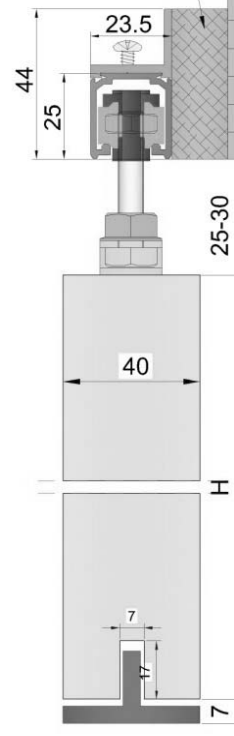

SN50/SN65-U

..... Uchwyt prowadnicy

SN65-P

..... Prowadnica SN50

SN65-WS

..... Zestaw jezdny SN65

)\* - grubość listwy dystansowej zależy od warunków zabudowy.

Standardowa długość systemu [mm]	KOD	Uwagi
1500	SN65/150	max. do szer. drzwi „70”
1800	SN65/180	max. do szer. drzwi „90”
2000	SN65/200	max. do szer. drzwi „100”