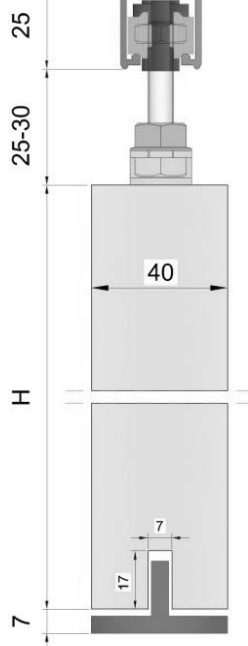

SN50/SN65-U

..... Uchwyt prowadnicy

SN65-P

..... Prowadnica SN50

SN65-WS

..... Zestaw jezdny SN65

)\* - grubość listwy dystansowej zależy od warunków zabudowy.

Standardowa długość systemu [mm]	KOD	Uwagi
1500	SN65/150	max. do szer. drzwi „70”
1800	SN65/180	max. do szer. drzwi „90”
2000	SN65/200	max. do szer. drzwi „100”