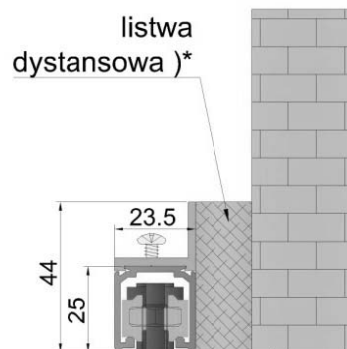

SN50/SN65-U

..... Uchwyt prowadnicy

SN65-P

..... Prowadnica SN50

SN65-WS

..... Zestaw jezdny SN65

)\* - grubość listwy dystansowej zależy od warunków zabudowy.

Standardowa długość systemu [mm]	KOD	Uwagi
1500	SN65/150	max. do szer. drzwi „70”
1800	SN65/180	max. do szer. drzwi „90”
2000	SN65/200	max. do szer. drzwi „100”