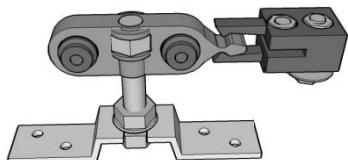

SN50/SN65-U

..... Uchwyt prowadnicy

SN65-P

..... Prowadnica SN50

SN65-WS

..... Zestaw jezdny SN65

)\* - grubość listwy dystansowej zależy od warunków zabudowy.

Standardowa długość systemu [mm]	KOD	Uwagi
1500	SN65/150	max. do szer. drzwi „70”
1800	SN65/180	max. do szer. drzwi „90”
2000	SN65/200	max. do szer. drzwi „100”