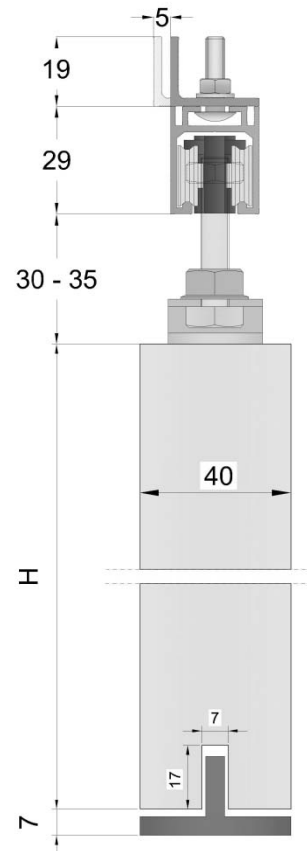

SN80-U

..... Uchwyt prowadnicy

SN80-P

..... Prowadnica SN80

SN80-WS

..... Zestaw jezdny SN80

| Standardowa długość systemu [mm] | KOD | Uwagi |
|----------------------------------|----------|---------------------------|
| 1500 | SN80/150 | max. do szer. drzwi „70” |
| 1800 | SN80/180 | max.do szer. drzwi „90” |
| 2000 | SN80/200 | max. do szer. drzwi „100” |