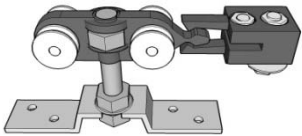

SN80-U

..... Uchwyt prowadnicy

SN80-P

..... Prowadnica SN80

SN80-WS

..... Zestaw jezdny SN80

| Standardowa długość systemu [mm] | KOD | Uwagi |
|----------------------------------|----------|---------------------------|
| 1500 | SN80/150 | max. do szer. drzwi „70” |
| 1800 | SN80/180 | max.do szer. drzwi „90” |
| 2000 | SN80/200 | max. do szer. drzwi „100” |